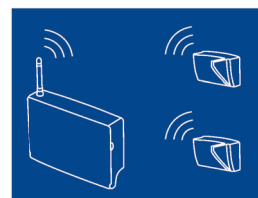

2 - Le piège ERM envoie un signal à notre Digimex portail client en ligne.