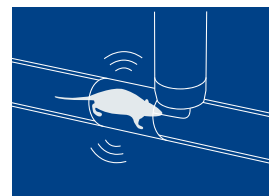

2 – Bevegelse og kroppsvarme blir detektert av sensoren.