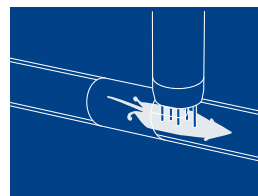

Når bevegelsen og kroppsvarmen til en rotte blir detektert av sensorene, aktiveres fellen, og utrydder umiddelbart rotten. Fellen blir deretter automatisk tilbakestillt og klargjort for bruk igjen. Rotten spyles bort av strømmen i avløpssystemet. Ingen gift eller agn brukes, og metoden påvirker ikke den normale strømmen i kloakken.

**1** – Rotten nærmer seg fellen.

**2** – Bevegelse og kroppsvarme blir detektert av sensoren.

**3** – Fellen aktiveres og utrydder umiddelbart rotten.

**4** – Rotten spyles bort og fellen klargjøres for ny rotte.