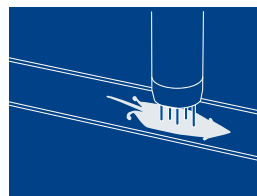

Anticimex Smart Pipe

Smart Pipe er designet for å installeres på avløpsrør som kobler bygninger direkte til hovedavløpet. Den oppdager og tar hånd om rotter som prøver å komme inn i bygningen gjennom avløpet på en effektiv måte. Skadedyrene skylles så ut i kloakksystemet.

Når bevegelsen og kroppsvarmen til en rotte blir detektert av sensorene, aktiveres fellen, og utrydder umiddelbart rotten. Fellen blir deretter automatisk tilbakestillt og klargjort for bruk igjen. Rotten spyles bort av strømmen i avløpssystemet. Ingen gift eller agn brukes, og metoden påvirker ikke den normale strømmen i kloakken.

1 – Rotten nærmer seg fellen.

2 – Bevegelse og kroppsvarme blir detektert av sensoren.

3 – Fellen aktiveres og utrydder umiddelbart rotten.

4 – Rotten spyles bort og fellen klargjøres for ny rotte.

Smart Pipe 3