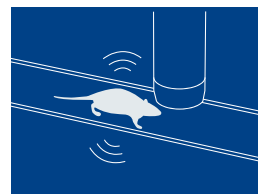

Anticimex Smart Pipe

Smart Pipe er designet for å installeres på avløpsrør som kobler bygninger direkte til hovedavløpet. Den oppdager og tar hånd om rotter som prøver å komme inn i bygningen gjennom avløpet på en effektiv måte. Skadedyrene skylles så ut i kloakksystemet.

Når bevegelsen og kroppsvarmen til en rotte blir detektert av sensorene, aktiveres fellen, og utrydder umiddelbart rotten. Fellen blir deretter automatisk tilbakestillt og klargjort for bruk igjen. Rotten spyles bort av strømmen i avløpssystemet. Ingen gift eller agn brukes, og metoden påvirker ikke den normale strømmen i kloakken.

1 – Rotten nærmer seg fellen.

2 – Bevegelse og kroppsvarme blir detektert av sensoren.

3 – Fellen aktiveres og utrydder umiddelbart rotten.

4 – Rotten spyles bort og fellen klargjøres for ny rotte.

Smart Pipe 3

Overvåkning	Elektronisk overvåkning med GPRS dataoverføring til sms, e-post og Smart kontrollsenter.
Designet for	Designet for avløpsrør i bygninger. Smart Pipe 3 Ø 160; Gustavsberg artikkel nr: RSK 119 40 43 Smart Pipe 3 Ø 200; Gustavsberg artikkel nr: RKS 119 40 44
Sensor	2 PIR-sensor for gnagereaktivitet 2 lyssensorer for sikkerhet
Strømforsyning	12V/33AH eller 12V/24AH oppladbare batterier. Standard lader. Kan også brukes med standard 230V uttak og 12V oppladbart back-up batteri i tilfelle strømbrytning.
ATEX godkjente modeller	Smart Pipe modellen er ATEX godkjent når systemet er en kombinasjon av en ATEX merket felle, en ATEX merket kontroll boks og et ATEX merket batteri (12V og maks 24Ah). Enhver kombinasjon av felle, kontrollboks og batteri uten ATEX merking er IKKE ATEX godkjent.
Sikkerhet	Fellen avvæpner seg umiddelbart hvis den registrerer lys. Under kamerainspeksjon avvæpner lyssensoren fellen.
Tetthetsklasse	IP 54
Sertifisert av	Umweltbundesamt (Federal Environmental Agency) UBA - 99 205/13
Dimensjoner	Ø 160: L 168 / B 168 / H 596 mm Ø 200: L 210 / B 210 / H 662 mm
Vekt	Ø 160: 7 kg Ø 200: 8 kg