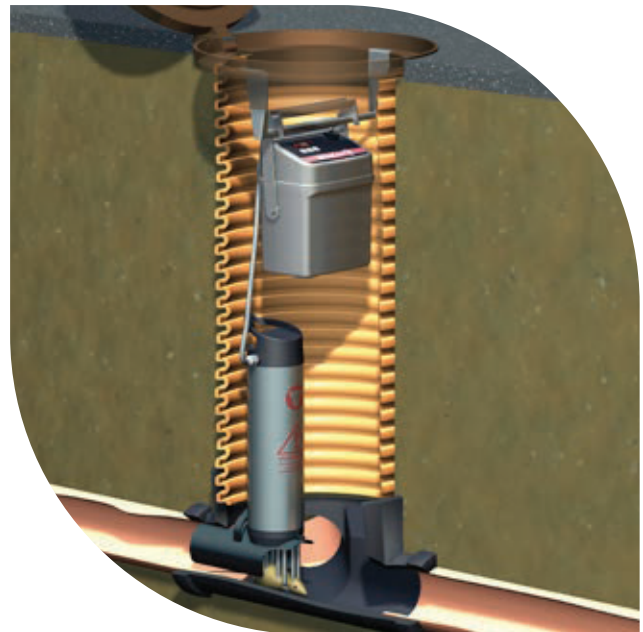

Détection permanente des rongeurs – 24 heures sur 24, 7 jours sur 7

Le fonctionnement du piège d'égout anticimex SMART.

SUR BASE D'UNE ÉVALUATION DÉTAILLÉE de votre société, nous déterminons les positions stratégiques pour l'installation du piège d'égout d'Anticimex SMART. Le piège est directement placé dans le système d'égouts et est compatible avec tous les tuyaux qui ont un diamètre interne de 100 à 250 mm.

QUAND LES SONDES DÉTECTENT des mouvements ou la chaleur du corps d'un rongeur, le piège est automatiquement activé et le rongeur est immédiatement tué. Le piège se réinitialisera automatiquement et est de nouveau prêt. Le rongeur mort sera évacué par le courant d'eau dans le système d'égouts. On n'utilise pas de poison ou d'appât et cette méthode n'influence pas le courant normal dans l'égout.

LES DÉTECTEURS DANS LE PIÈGE nous transmettent constamment des informations sur l'activité et les captures. Chaque fois qu'il y a une alarme ou que les détecteurs constatent une anomalie, nous recevons immédiatement un message. De cette façon, nous pouvons agir rapidement pour résoudre le problème.

SUR BASE DES STATISTIQUES DES PIÈGES, nous déterminons le pourcentage de réussite du programme et nous faisons des suggestions concernant les actions à prendre et nous adaptons le programme si nécessaire.

Dans ce scénario, le piège est activé quand il détecte des mouvements ou la chaleur du corps. Le rongeur est immédiatement tué et sera évacué par le courant d'eau dans le système d'égouts. Après, le piège est remis dans sa position initiale.

Design and production: www.luxlucid.com

Contactez-nous pour une évaluation gratuite.

Tel. : +41 58 387 75 50

Email : smart@anticimex.ch

Anticimex est une société internationale de services fondée en 1934 en Suède. Nous créons des environnements intérieurs sains grâce à des inspections, des garanties et des contrats d'assurance, et opérons dans les secteurs de la lutte contre les nuisibles, des services d'hygiène et du soin des bâtiments.
www.anticimex.ch

Anticimex®