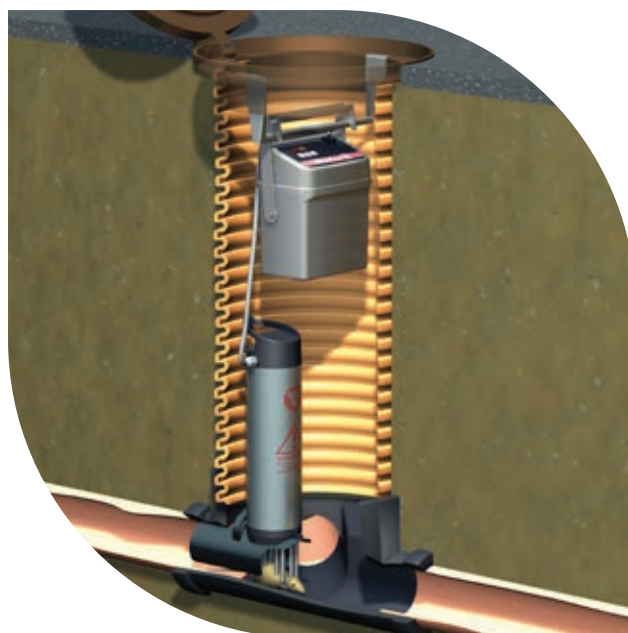

Détection permanente de rongeurs – 24 heures sur 24, 7 jours sur 7.

Ainsi fonctionne l'Anticimex SMART caméra.

SUR BASE D'UNE ÉVALUATION DÉTAILLÉE de votre société, nous déterminons les positions stratégiques pour l'installer l'Anticimex SMART caméra. La caméra peut être utilisée avant, après ou en même temps que d'autres méthodes de lutte contre les nuisibles, afin de déterminer la stratégie la plus efficace.

ON PEUT RÉGLER L'ANTICIMEX SMART CAMÉRA, de sorte qu'elle enregistre uniquement quand les sondes détectent les mouvements ou la chaleur du corps du rongeur. La caméra peut également être réglée, de sorte qu'elle enregistre constamment sans interruption si souhaité.

ON PEUT REGARDER LES ENREGISTREMENTS et les évaluer immédiatement sur l'écran incorporé de la caméra. Les images sont également sauvegardées sur une carte SP type qui peut être enlevée et qu'on peut regarder sur l'ordinateur. Grâce à notre software installé, il est possible de modifier les enregistrements et de les sauvegarder ou de les envoyer par mail.

CHAQUE FOIS QU'IL Y A UNE ALARME ou que les détecteurs constatent une anomalie, nous recevons immédiatement un message. De cette façon, nous pouvons agir rapidement.

SUR BASE DES STATISTIQUES DES PIÈGES, nous faisons des suggestions concernant les actions à prendre et nous adaptons le programme si nécessaire.

Dans ce scénario, la caméra commencera à enregistrer quand elle détecte le mouvement ou la chaleur du corps d'un rat.

Contactez-nous pour une évaluation sans engagement.

Téléphone: 0800/96 900

Adresse mail: smart@anticimex.be